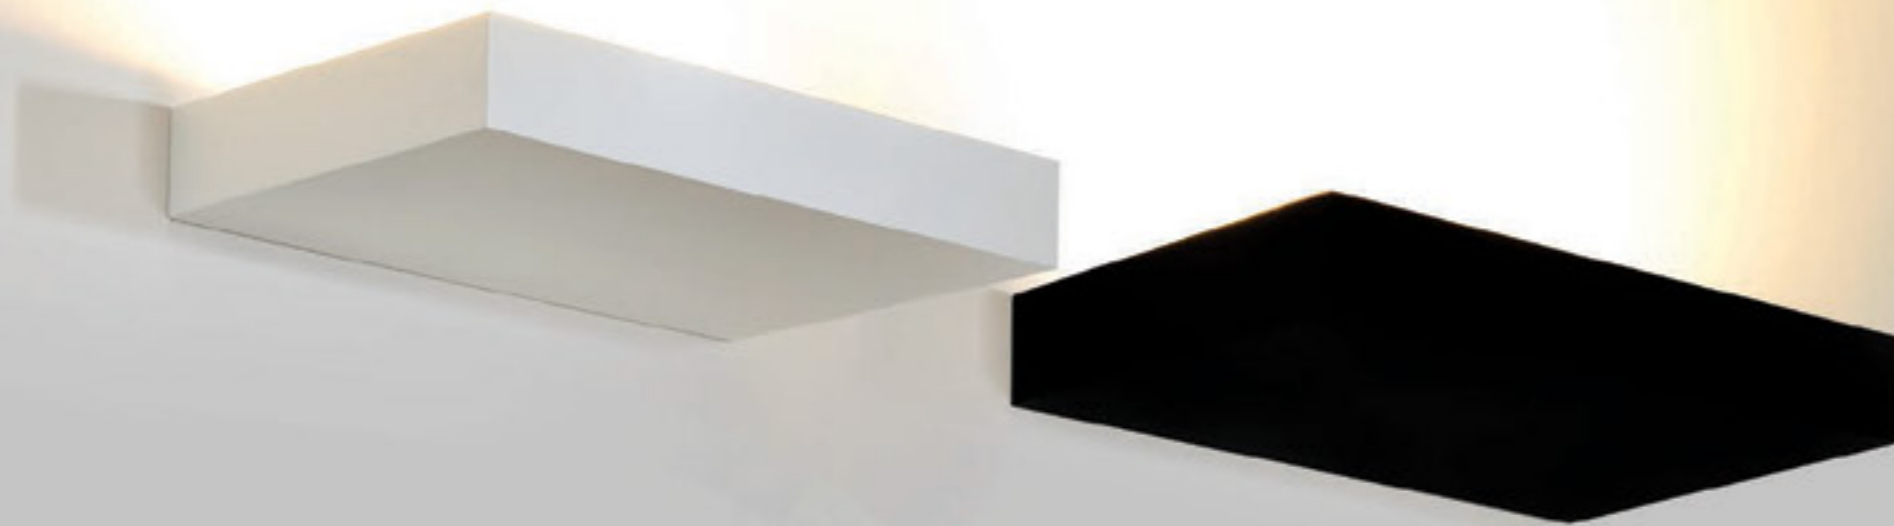

NEW

ALPI

ARON
LIGHT

ALPI

black

Con un diseño elegante y moderno, la luminaria Alpi se adapta a una gran variedad de entornos, como zonas residenciales o espacios comerciales. Esta luminaria se fabrica en aluminio, lo que la hace resistente y duradera.

ALPI

black

Con su estética elegante y su funcionalidad práctica, la luminaria Alpi es la opción ideal para quienes valoran la calidad y el estilo en un accesorio de iluminación. Modernice su espacio con la elegante y versátil luminaria Alpi.

INFORMACIÓN TÉCNICA

Type of Protection: **IP20**

Wattage: **18W**

Luminous Flux: **1710lm**

Luminous Efficacy: **95lm/W**

Color: **3000K**

PRESENTACIÓN

ARON
LIGHT