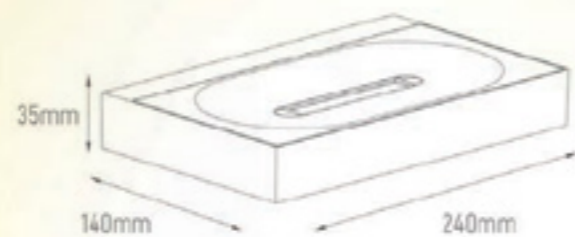

INFORMACIÓN TÉCNICA

Type of Protection: **IP20**

Wattage: **18W**

Luminous Flux: **1710lm**

Luminous Efficacy: **95lm/W**

Color: **3000K**

PRESENTACIÓN

ARON
LIGHT