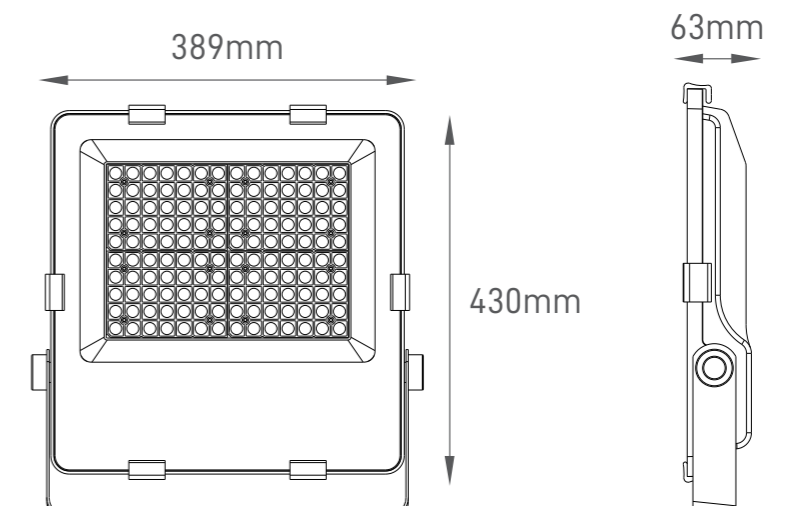

SKU: **ILAR-01923**

Type of Protection: **IP66**

Wattage: **200W**

Luminous Flux: **30000lm**

Luminous Efficacy: **150lm/W**

Color: **4000K**

SKU: **ILAR-01924**

O **Projeto Astro** pertence a uma série profissional de projetores de alta qualidade que oferecem uma iluminação excepcional em ambientes externos. Com classificação IP66, esses projetores são altamente resistentes à água, poeira e outros agentes externos, tornando-os perfeitos para uso em áreas externas.