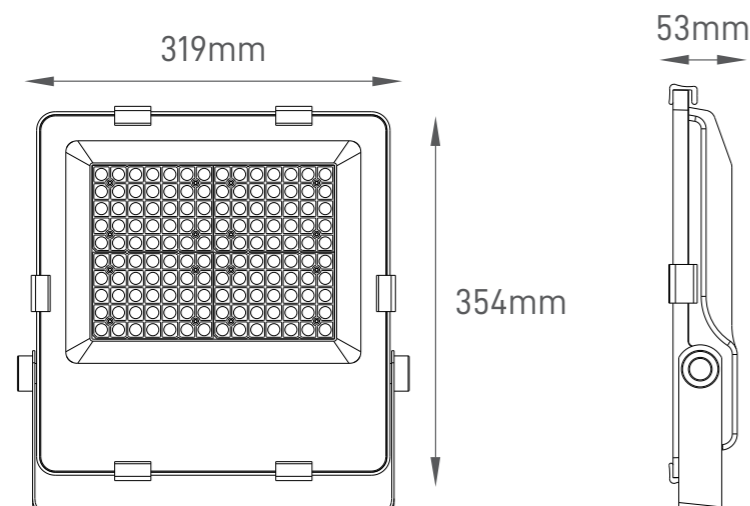

SKU: **ILAR-01923**

Type of Protection: **IP66**

Wattage: **200W**

Luminous Flux: **30000lm**

Luminous Efficacy: **150lm/W**

Color: **4000K**

SKU: **ILAR-01924**

O **Projeto Astro** pertence a uma série profissional de projetores de alta qualidade que oferecem uma iluminação excepcional em ambientes externos. Com classificação IP66, esses projetores são altamente resistentes à água, poeira e outros agentes externos, tornando-os perfeitos para uso em áreas externas.