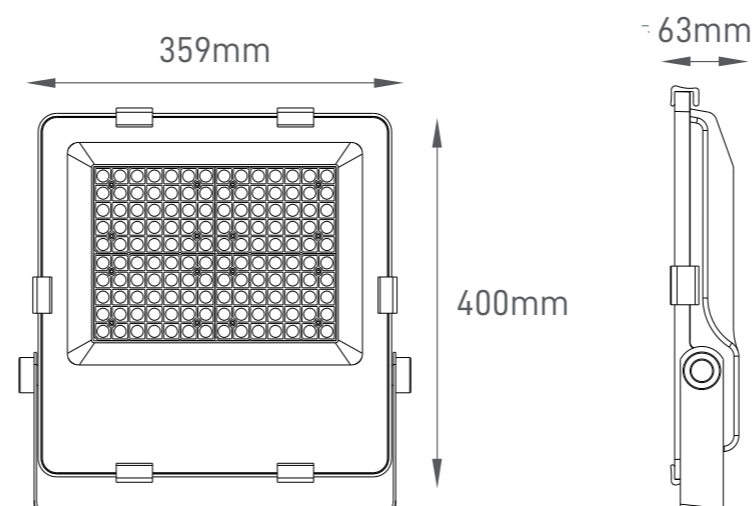

SKU: **ILAR-01923**

Type of Protection: **IP66**

Wattage: **200W**

Luminous Flux: **30000lm**

Luminous Efficacy: **150lm/W**

Color: **4000K**

SKU: **ILAR-01924**

O **Projeto Astro** pertence a uma série profissional de projetores de alta qualidade que oferecem uma iluminação excepcional em ambientes externos. Com classificação IP66, esses projetores são altamente resistentes à água, poeira e outros agentes externos, tornando-os perfeitos para uso em áreas externas.