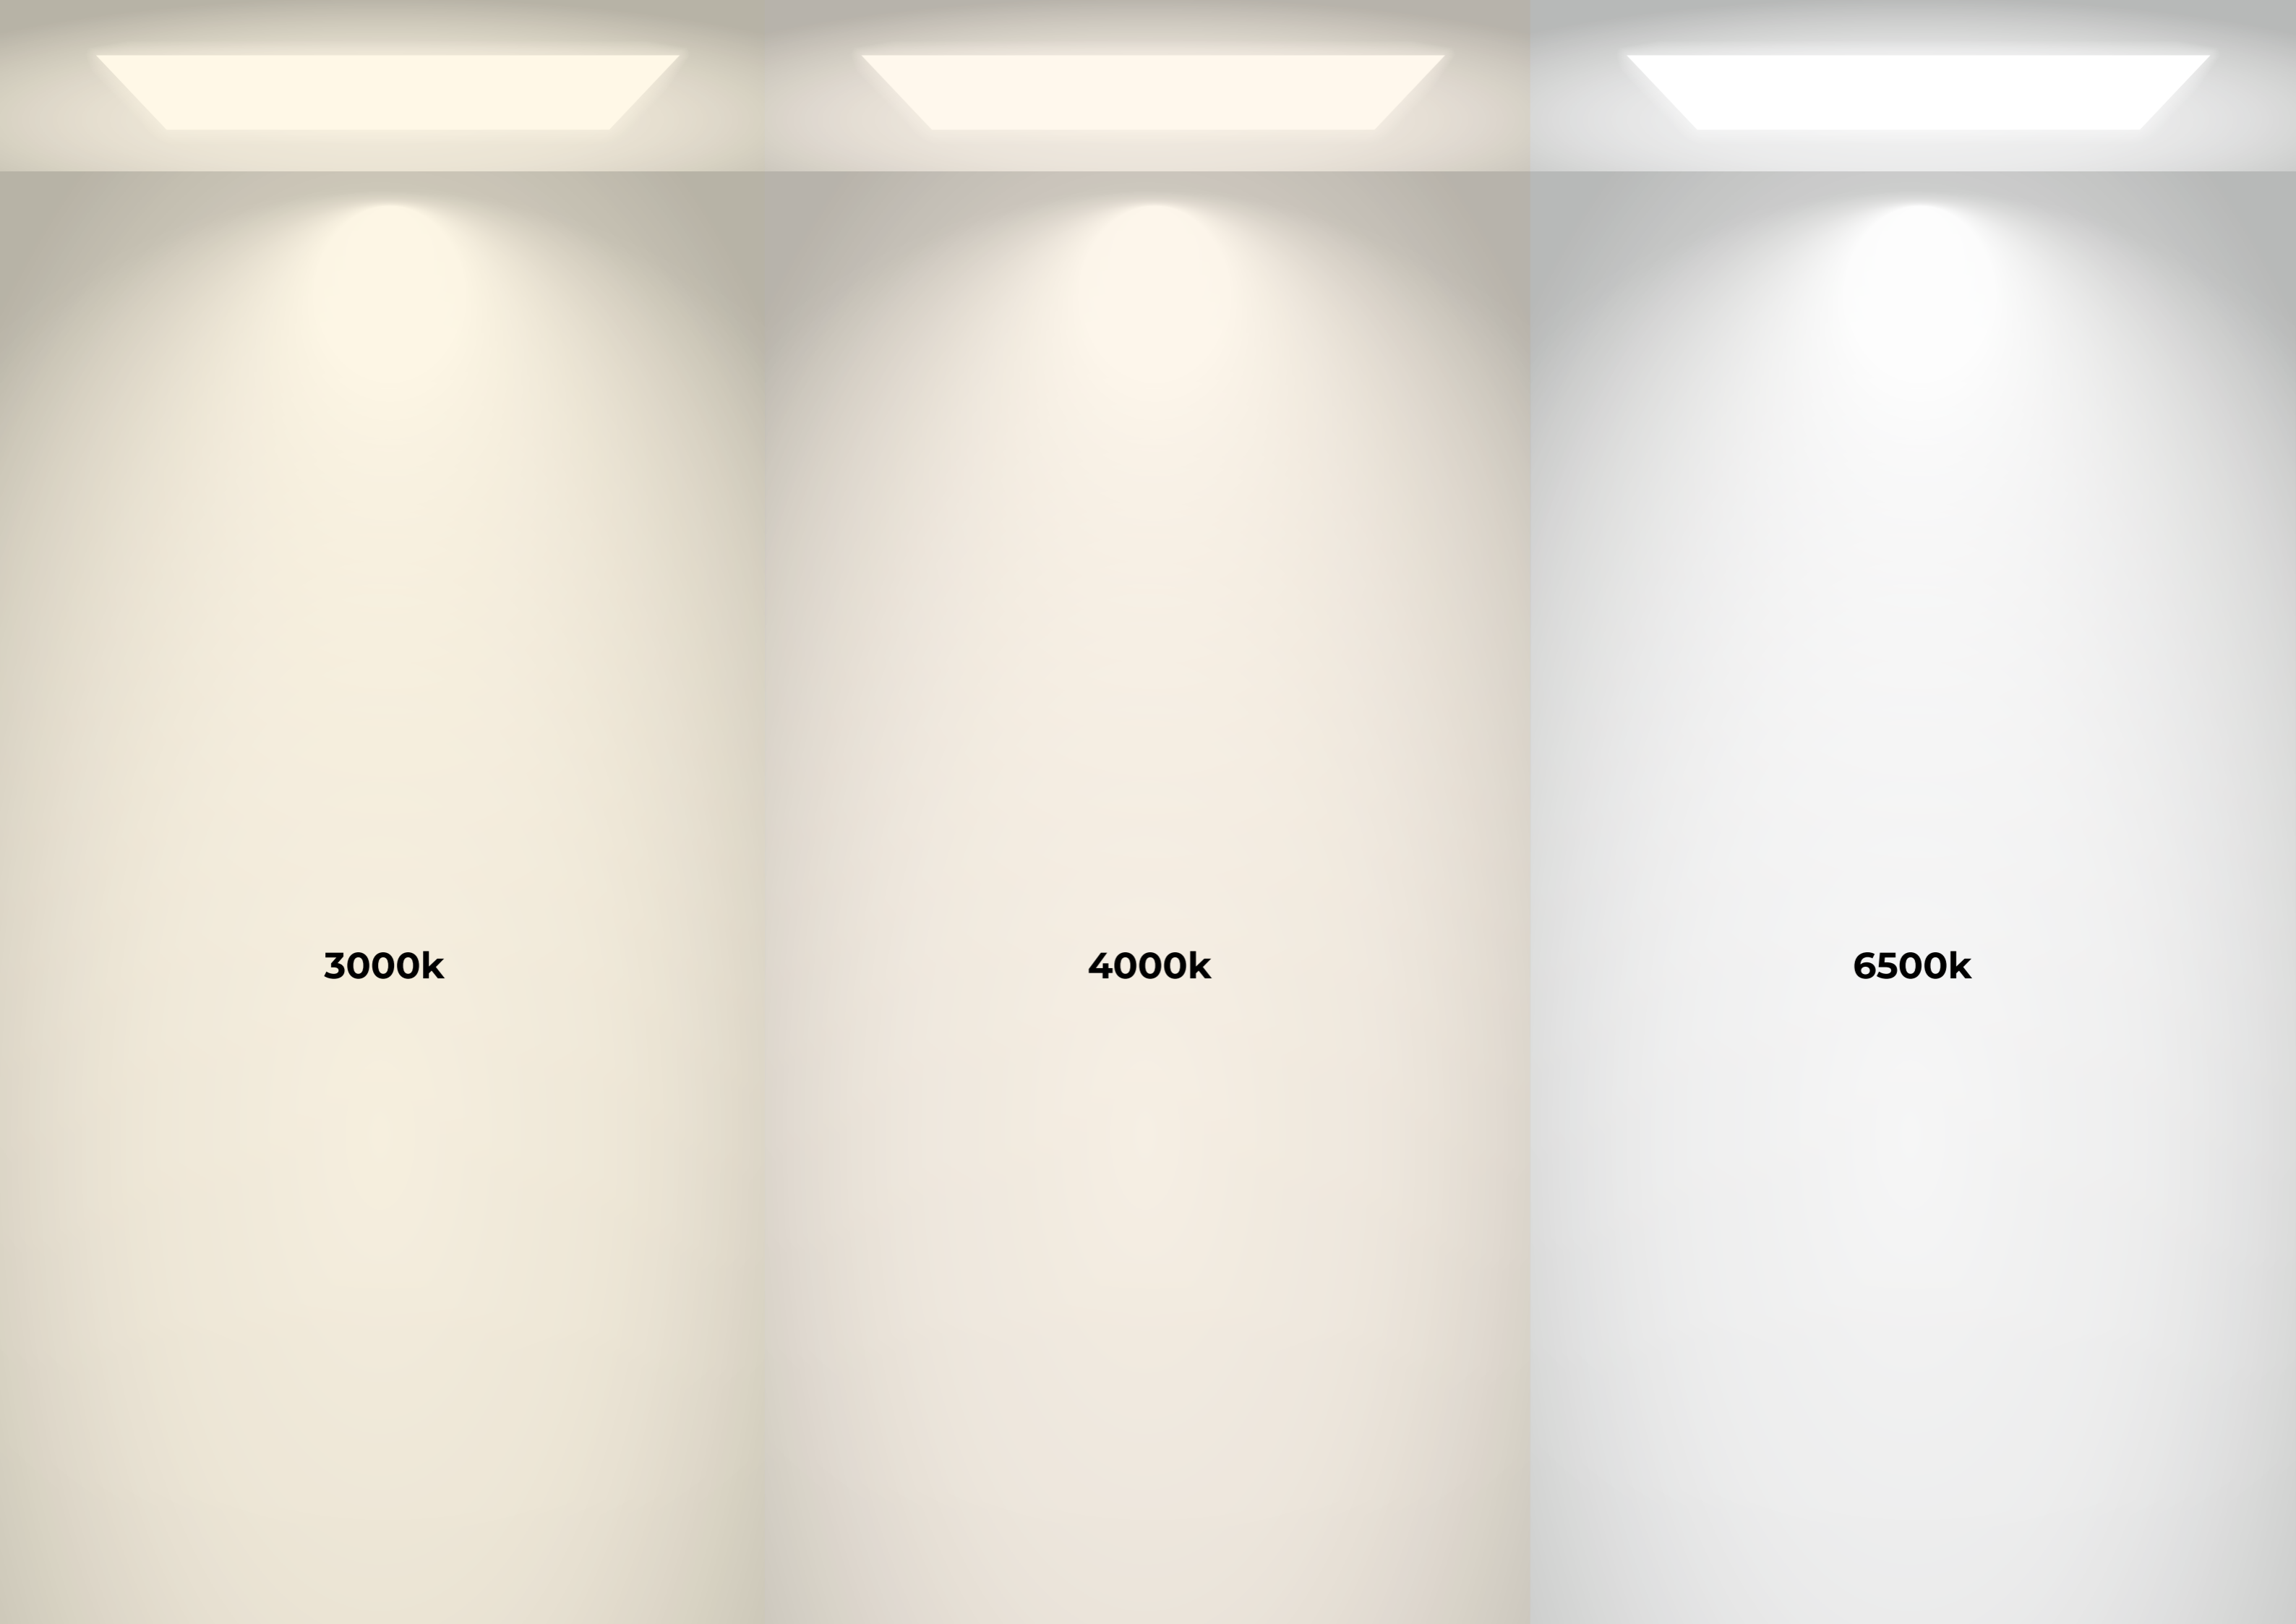

Beam Angle: 120°

Led type: SMD

INFORMAÇÕES TÉCNICAS

24W

Type of Protection: **IP44**

Wattage: **24W**

Luminous Flux: **3790lm**

Luminous Efficacy: **160lm/W**

Color: **3000K**

Type of Protection: **IP44**

Wattage: **24W**

Luminous Flux: **3840lm**

Luminous Efficacy: **160lm/W**

Color: **4000K**

Type of Protection: **IP44**

Wattage: **24W**

Luminous Flux: **3900lm**

Luminous Efficacy: **160lm/W**

Color: **6500K**

SKU UGR 21: **ILAR-01908**

SKU UGR 19: **ILAR-01909**

ARO DE SUPERFÍCIE

3000k

4000k

6500k

O painel de luz **Back light 3CCT** é a escolha ideal para quem procura uma iluminação uniforme e de alta qualidade. Com sua tecnologia Backlit, o painel utiliza a luz direta para oferecer uma melhor uniformidade de luz, evitando o efeito amarelado que pode ocorrer com a utilização do tradicional LGP (Light Guide Panel).