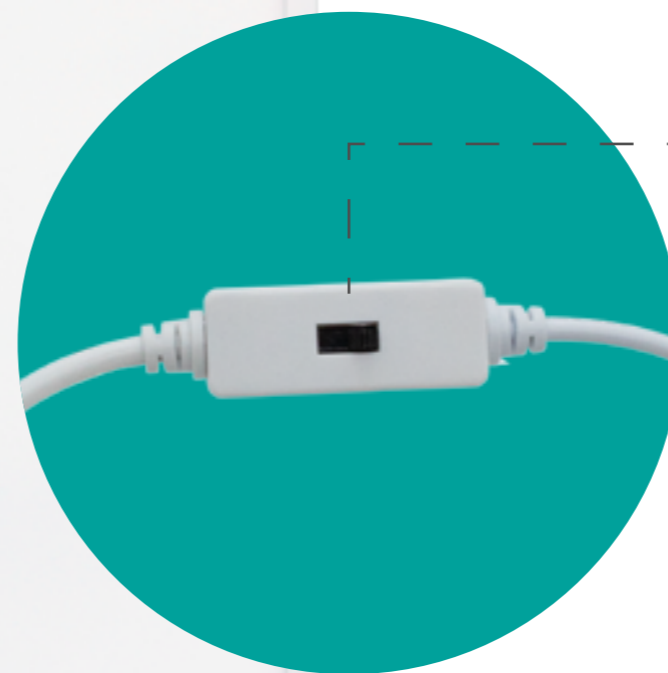

NOVO

Ultra Efficient PANEL

ARON
LIGHT

3000K - 160lm/W

24W - 3840lm

CCT

3000k | 4000k | 6500k

Dispositivo para a
regulagem manual
de cor.

Beam Angle: 120°

Led type: SMD

INFORMAÇÕES TÉCNICAS

24W

Type of Protection: **IP44**

Wattage: **24W**

Luminous Flux: **3790lm**

Luminous Efficacy: **160lm/W**

Color: **3000K**

Type of Protection: **IP44**

Wattage: **24W**

Luminous Flux: **3840lm**

Luminous Efficacy: **160lm/W**

Color: **4000K**

Type of Protection: **IP44**

Wattage: **24W**

6500k

O painel de luz **Back light 3CCT** é a escolha ideal para quem procura uma iluminação uniforme e de alta qualidade. Com sua tecnologia Backlit, o painel utiliza a luz direta para oferecer uma melhor uniformidade de luz, evitando o efeito amarelado que pode ocorrer com a utilização do tradicional LGP (Light Guide Panel).