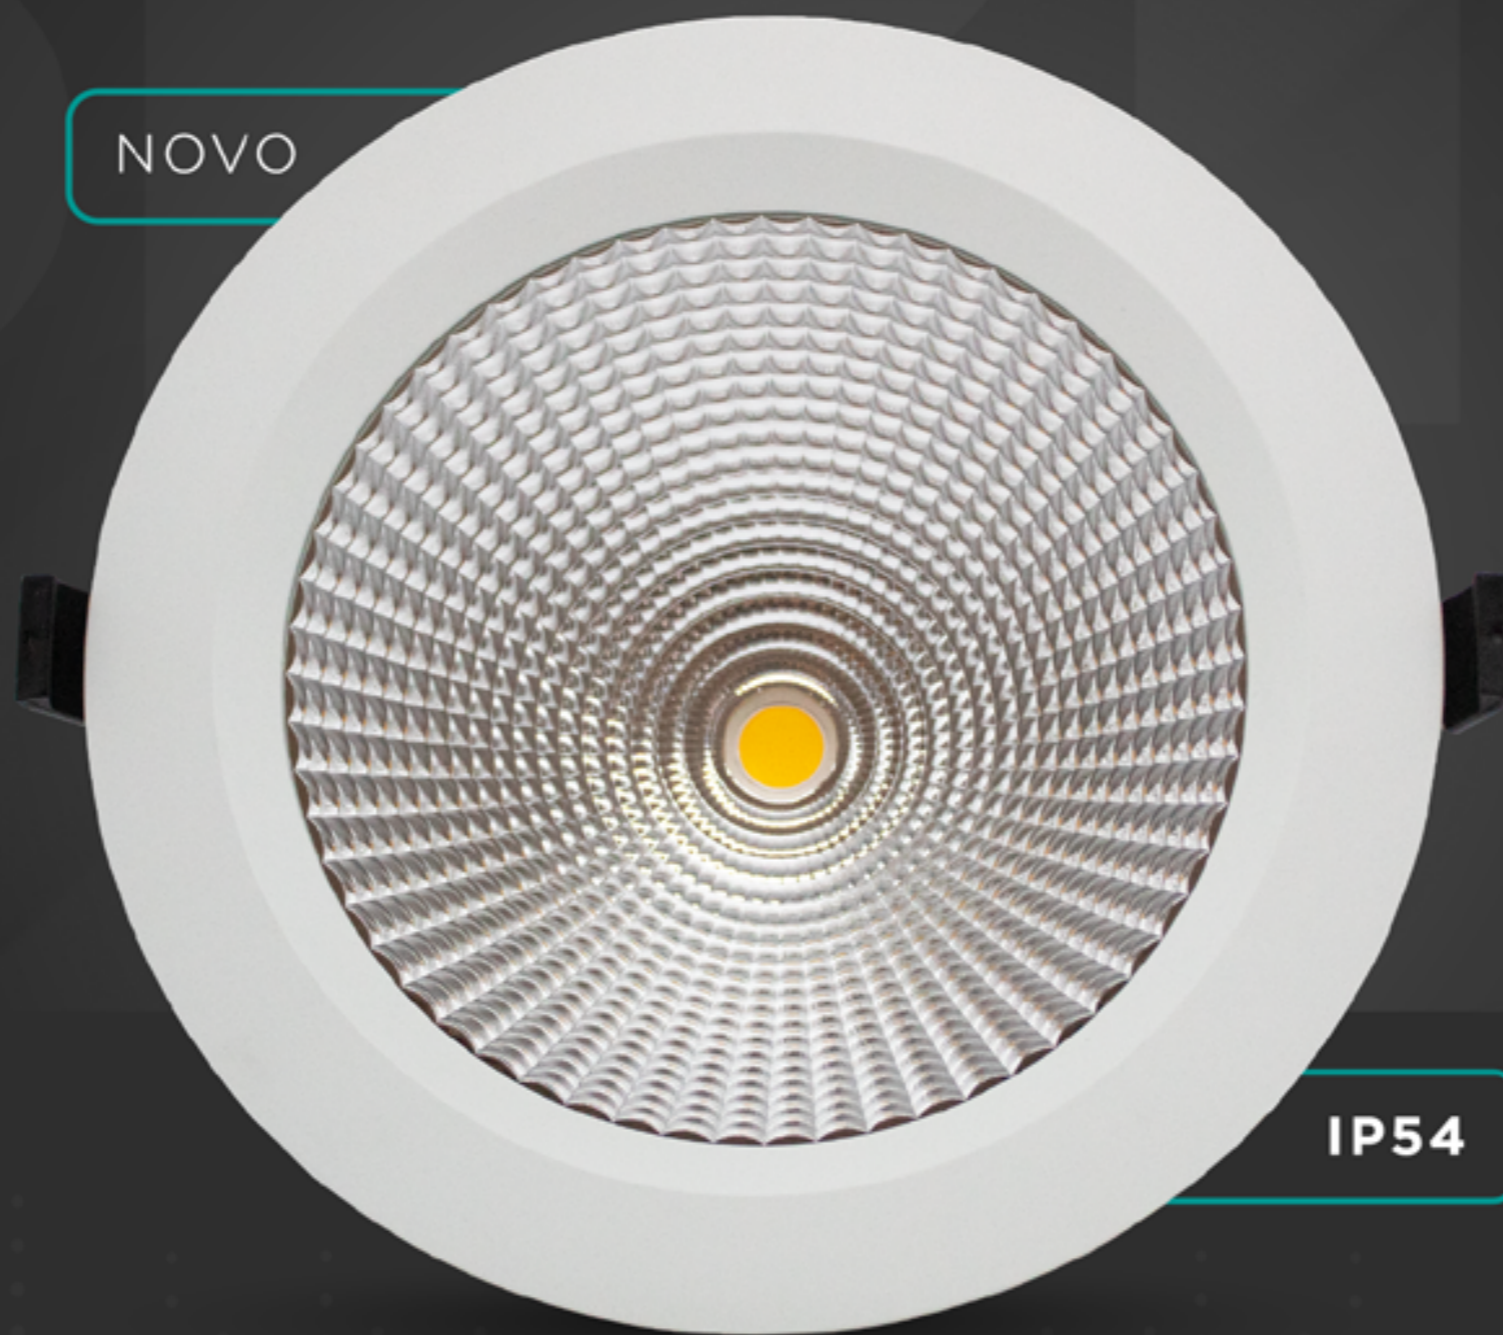

# BRIL XL

DOWNLIGHT

NOVO

IP54

**ARON**  
LIGHT

Beam Angle: 60°

4620lm

IP54

# INFORMAÇÕES TÉCNICAS

**4000K | 110lm/W**

Type of Protection: **IP54**

Wattage: **42W**

Luminous Flux: **4620lm**

Luminous Efficacy: **110lm/W**

Color: **4000K**

SKU: **ILAR-01843**

O novo **Downlight Bril XL** é a escolha perfeita para quem procura uma iluminação elegante e eficiente. Com um seu design moderno e sofisticado, adapta-se perfeitamente a qualquer ambiente, seja residencial ou comercial.

Com uma potência de 42W, o Downlight Bril XL oferece uma iluminação poderosa e uniforme, garantindo um ambiente bem iluminado.

Se você está procurando um downlight de qualidade, com design elegante, proteção IP54, temperatura de cor ideal e alta eficiência energética, o novo Downlight Bril XL é a escolha certa para você.