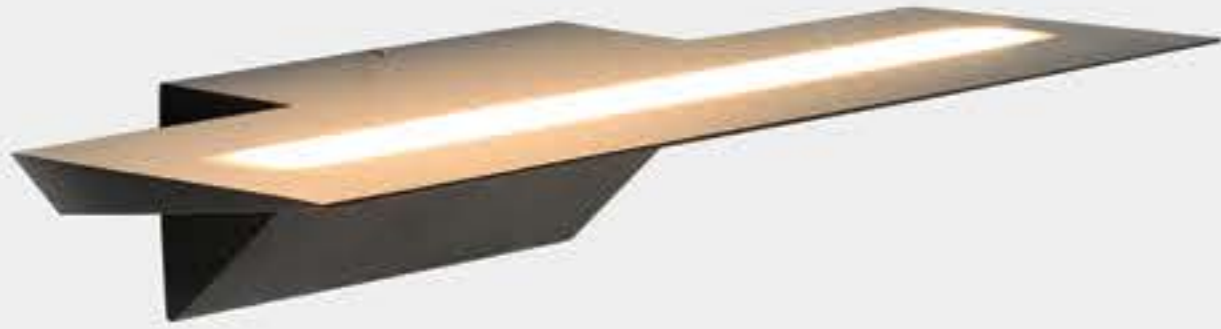

# FREDI

black

Presentamos la nueva luminaria FREDI, una sofisticada luminaria de pared que combina un diseño moderno y elegante con una buena funcionalidad. Con líneas elegantes y minimalistas, FREDI destaca como elemento decorativo que aporta un toque contemporáneo a cualquier entorno, ya sea en hogares, oficinas o espacios comerciales.

# FREDI

white

Fabricada com materiais de alta qualidade, a luminária FREDI combina durabilidade e estilo de forma única. Além de ser uma peça decorativa, o FREDI oferece uma iluminação suave e agradável, proporcionando uma atmosfera aconchegante e acolhedora ao ambiente. O seu funcionamento e qualidade garantem uma iluminação eficiente e duradoura.

# INFORMACIÓN TÉCNICAS

Type of Protection: **IP20**

Wattage: **9W**

Luminous Flux: **855lm**

Luminous Efficacy: **95lm/W**

Color: **3000K**

PRESENTACIÓN

**ARON**  
LIGHT