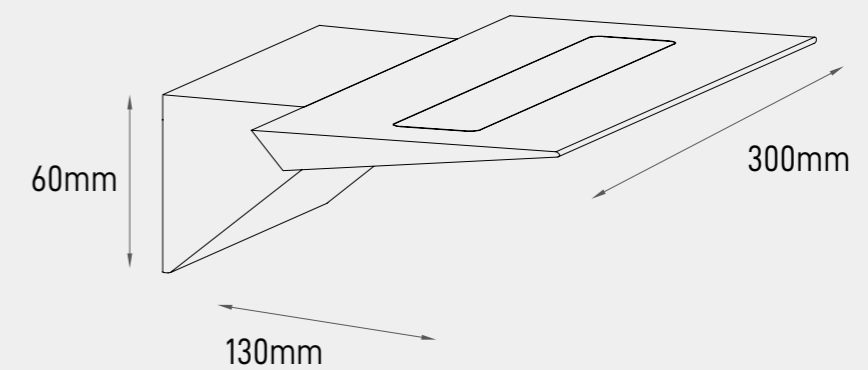

# INFORMACIÓN TÉCNICAS

Type of Protection: **IP20**

Wattage: **9W**

Luminous Flux: **855lm**

Luminous Efficacy: **95lm/W**

Color: **3000K**

PRESENTACIÓN

**ARON**  
LIGHT