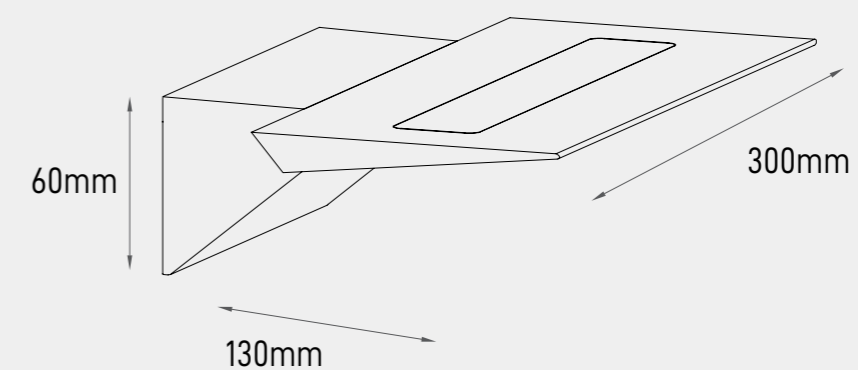

# INFORMAÇÕES TÉCNICAS

Type of Protection: **IP20**

Wattage: **9W**

Luminous Flux: **855lm**

Luminous Efficacy: **95lm/W**

Color: **3000K**

LANÇAMENTO

**ARON**  
LIGHT