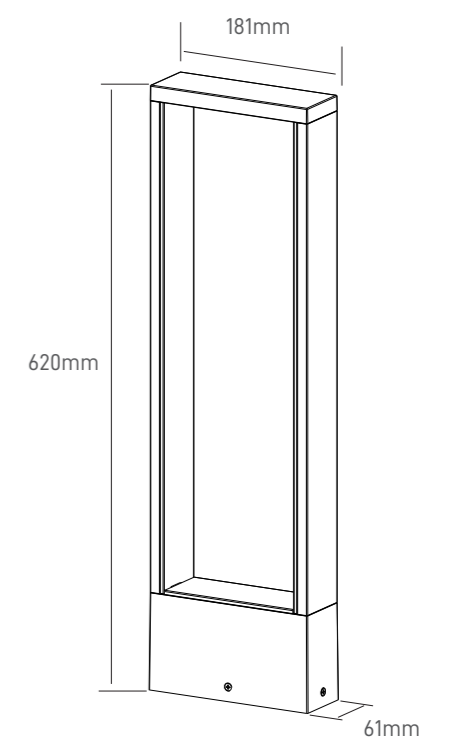

INFORMAÇÕES TÉCNICAS

Tipo di protezione: **IP65**

Potenza: **10W**

Flusso luminoso: **650-850lm**

Efficacia luminosa: **85lm/W**

Colore: **CTT 3000K | 4000K**

ALFA bollard

Lampada da terra dalle linee rette e dalla finitura in legno. Perfetta simbiosi tra funzionalità, design e durata.

Tipo di protezione: **IP65**

Potenza: **13W**

Flusso luminoso: **850lm**

Efficacia luminosa: **85lm/W**

Colore: **3000K**

LANCIO

ARON

LIGHT