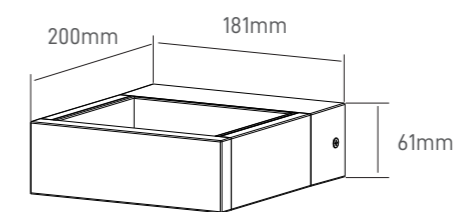

INFORMAÇÕES TÉCNICAS

Tipo di protezione: **IP65**

Potenza: **10W**

Flusso luminoso: **650-850lm**

Efficacia luminosa: **85lm/W**

Colore: **CTT 3000K | 4000K**

ALFA bollard

Lampada da terra dalle linee rette e dalla finitura in legno. Perfetta simbiosi tra funzionalità, design e durata.