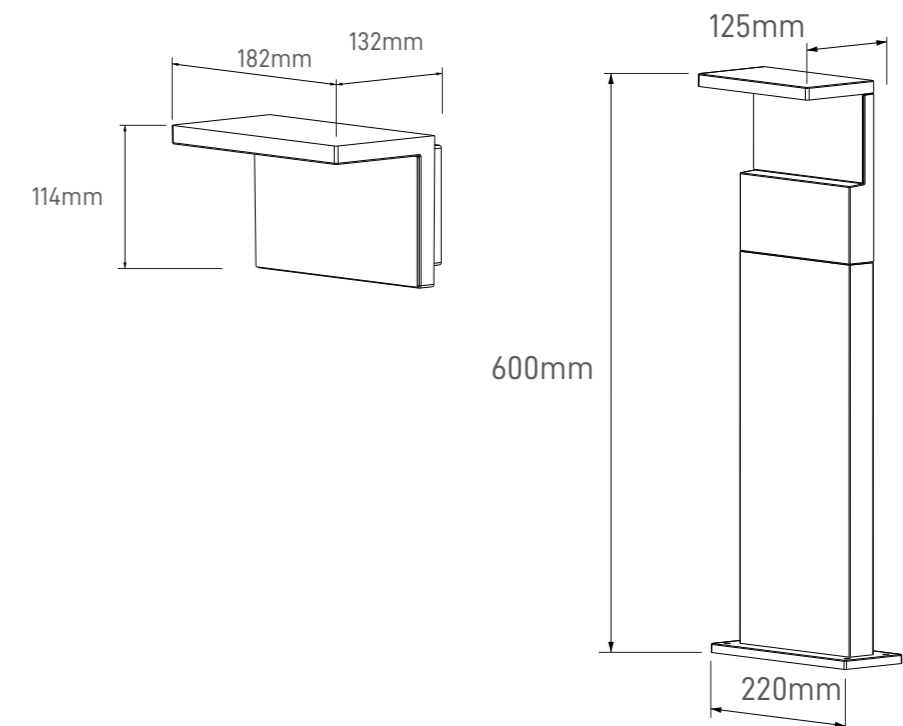

INFORMAÇÕES TÉCNICAS

Tipo di protezione: **IP65**

Potenza: **10W**

Flusso luminoso: **650-850lm**

Efficacia luminosa: **85lm/W**

Colore: **CTT 3000K | 4000K**

ALFA bollard

Lampada da terra dalle linee rette e dalla finitura in legno. Perfetta simbiosi tra funzionalità, design e durata.

Tipo di protezione: **IP65**

Potenza: **13W**

Flusso luminoso: **850lm**

Efficacia luminosa: **85lm/W**

Colore: **3000K**

LANCIO

ARON

LIGHT